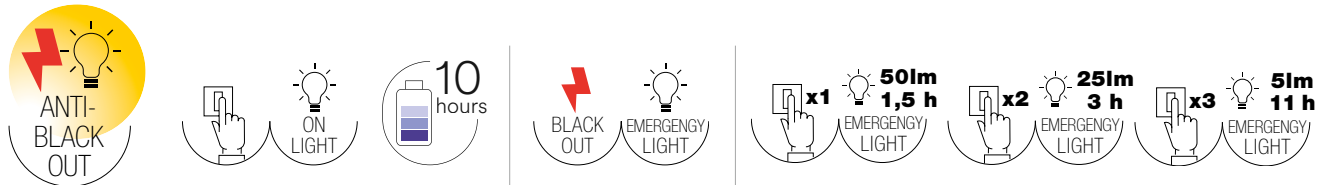

SKU	EAN	W	LUMEN	KELVIN	BEAM ANGLE	CRI	LIFETIME	SIZE	DIMMER	CLASS	QTY			PRICE
											SINGLE	INNER	MASTER	
I-LUMYA-GU10-C-HELP	8031414891610			3000										
I-LUMYA-GU10-F-HELP	8031414891634	4W	360	6500	120°	>80	25000h	Ø 50X57,2mm		A G F	1	10	100	11,10 €
I-LUMYA-GU10-M-HELP	8031414891627			4000