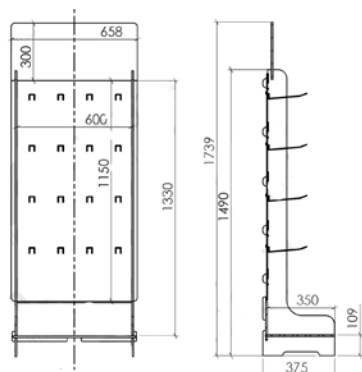

SKU	EAN	PRICE
EXPO-BULBS 29 ganci da 25 cm	8031414891375	491,10 €

SKU	EAN	QTY		PRICE
		INNER	MASTER	
<b>BULBS-TESTER</b> 2xE27 2XE14 1XGU10 1XMR16 1XG9 1XG4 1XGX53	8031414888887	1	6	<b>52,50 €</b>