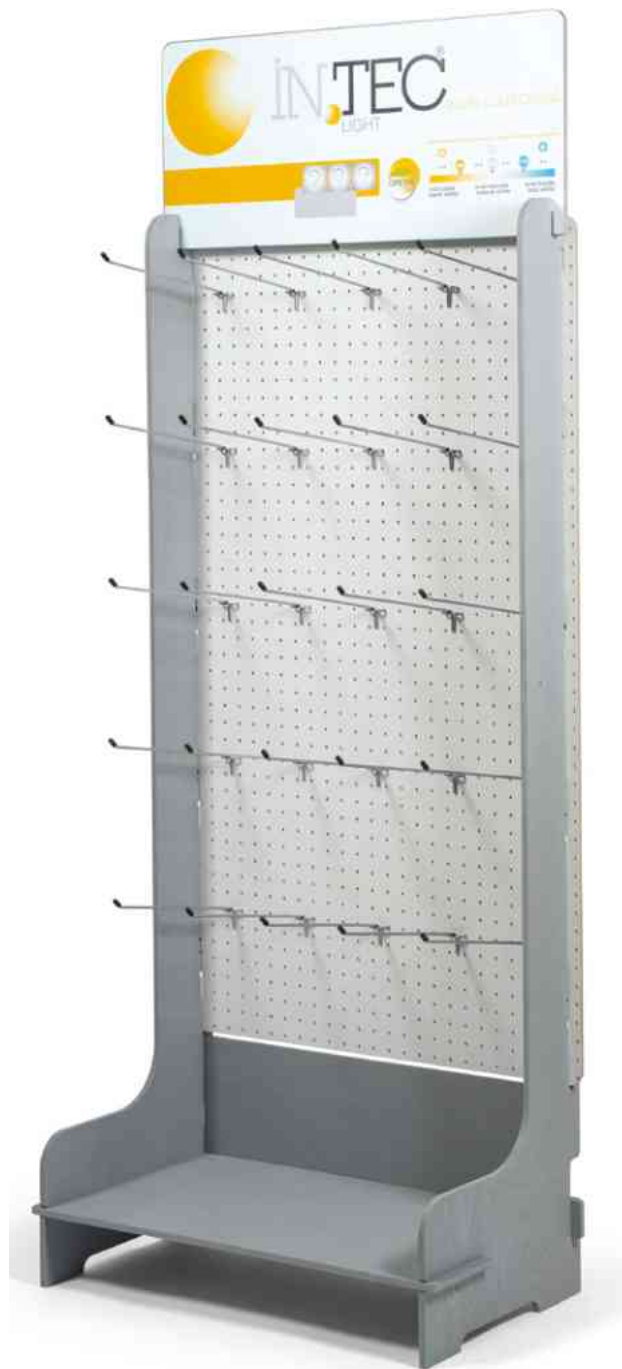

SKU	EAN	PRICE
EXPO-BULBS 29 ganci da 25 cm	8031414891375	491,10 €